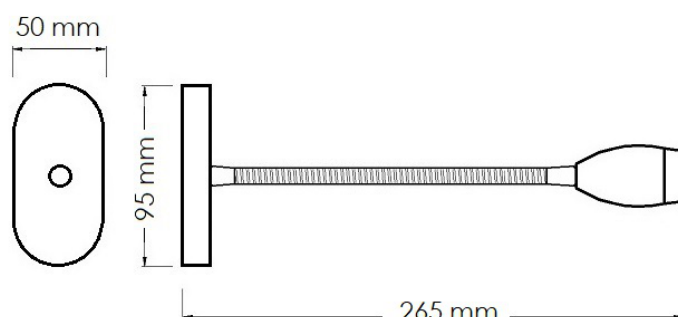

Accessori
Accessories

Kit :
2 pcs VITE TCB 2,9x16