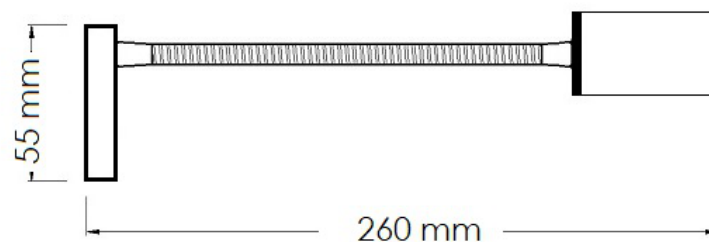

Accessori
Accessories

Kit :
2 pcs VITE TCB 2,9x16