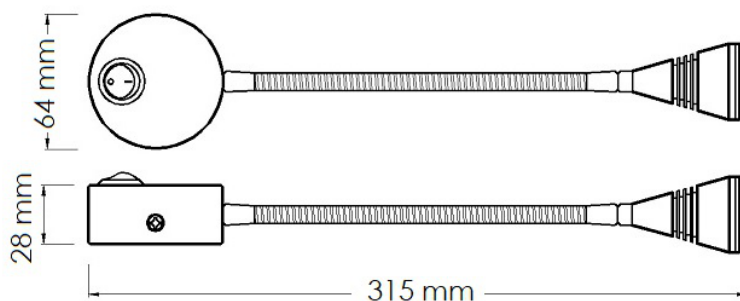

FLEX SPOTLIGHT series

FL-I FLEX B200L

art./item 06B00100204

Tipologia prodotto
Product type

Faretto per lettura con braccio flessibile, finitura cromo, con interruttore. Consigliato anche per l'illuminazione della dinette.
Reading spotlight with flexyble arm, chrome finish, whit switch.

Specifiche tecniche
Technical specifications

Tipo LED - LED Type	POWER led
Temperatura colore - Color	3000K
CRI	>80
N. LED - Q.ty LED	1
Tensione Alim. - Input voltage	12...28VDC
Assorbimento - Power supply	0,17A...0,08A 2,0W
Luminosità - Light power	140lm 360lux/1m
Angolo - Beam angle	45°
Efficienza - Efficiency	70lm/W
Efficienza energetica Energy efficiency	NC

Dimensioni
Dimensions