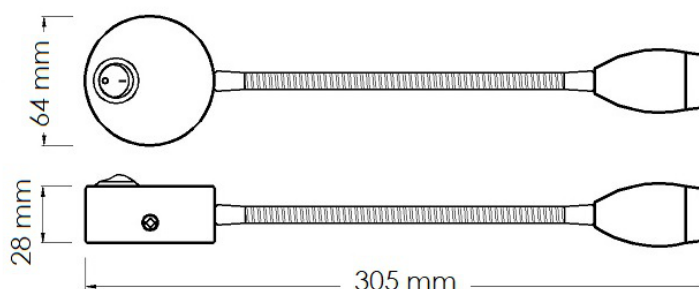

FLEX SPOTLIGHT series

FL-I FLEX A200L

art./item 06A00100104

Tipologia prodotto
Product type

Faretto per lettura con braccio flessibile, finitura cromo, con interruttore. Consigliato anche per l'illuminazione della dinette.
Reading spotlight with flexyble arm, chrome finish, whit switch.

Specifiche tecniche
Technical specifications

Tipo LED - LED Type	POWER led
Temperatura colore - Color	3000K
CRI	>80
N. LED - Q.ty LED	1
Tensione Alim. - Input voltage	12...28VDC
Assorbimento - Power supply	0,17A...0,08A 2,0W
Luminosità - Light power	140lm 360lux/1m
Angolo - Beam angle	45°
Efficienza - Efficiency	70lm/W
Efficienza energetica Energy efficiency	NC

Dimensioni
Dimensions