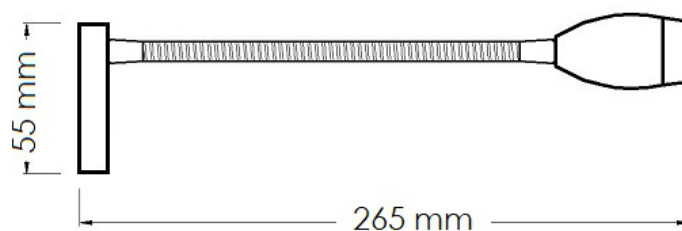

Tipologia prodotto
Product type

Faretto per lettura con braccio flessibile rivestito in silicone, finitura nero, con interruttore.

Reading spotlight with silicone coating flexyble arm, black finish, whit switch.

Specifiche tecniche
Technical specifications

Tipo LED - LED Type	Super Bright D.10
Temperatura colore - Color	5000K
CRI	>80
N. LED - Q.ty LED	1
Tensione Alim. - Input voltage	12,7VDC
Assorbimento - Power supply	0,04A 0,5W
Luminosità - Light power	30lm 240lux/0,5m
Angolo - Beam angle	30°
Efficienza - Efficiency	60lm/W
Efficienza energetica Energy efficiency	NC

Dimensioni
Dimensions